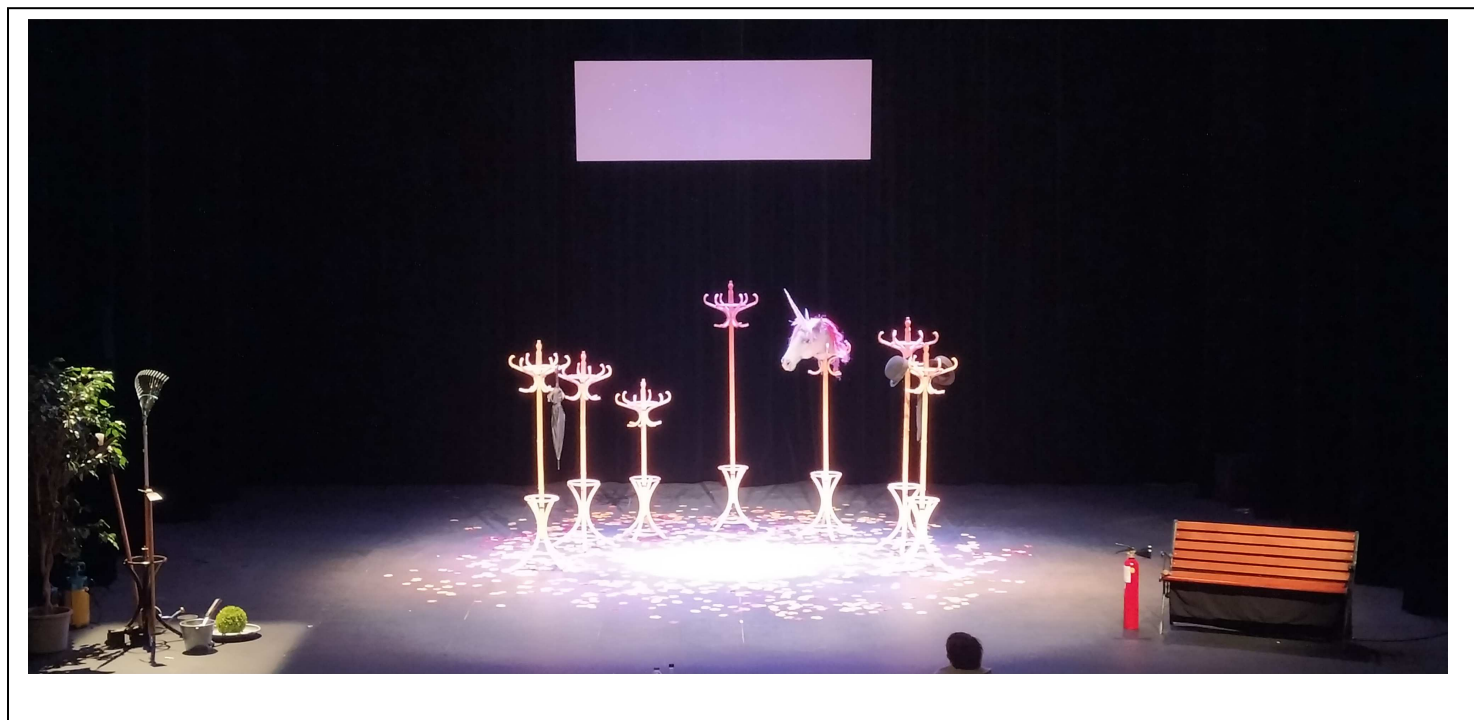

Cie Caus'Toujours « Ceci n'est pas du Théâtre »

Liste du matériel Son

(Version 36 Circuits + LED) Maj 23/12/2022

- **Prévoir impérativement un régisseur**
- **La console son et la console lumière doivent être de préférence l'une à côté de l'autre en salle. Consoles lumière/vidéo et carte son fournies par le régisseur de la Cie**

Matériel fourni par la Cie

- 2 micro DPA et 2 système Hf Sennheiser
- 1 ordinateur avec carte son usb sortie XLR

Mixage et Diffusion

- 1 console numérique type 01V 96, CI3, etc... ou console analogique de bonne qualité (Min 8in – 4 Out)
- 1 système de bonne qualité (C.Heil, APG, L Acoustique, Adamson) de puissance et directivité adaptées au lieu (à titre d'exemple 2 x 500 w pour une salle de 200 pers)
- 2 enceintes de retour en side jardin/cour sur deux canaux indépendants de la face
- 2 pieds de Micro sans perchettes et un avec embase lourde

Patch

1. 01 – voix Titus – micro HF cravate SHURE ou Sennheiser – 800Mghz
   - 02 – voix Fred – micro HF cravate SHURE ou Sennheiser – 800Mghz
   - 03 – voix retour Titus – micro HF cravate SHURE ou Sennheiser – 800Mghz
   - 04 – voix retour Fred – micro HF cravate SHURE ou Sennheiser – 800Mghz
   - 03 – Carte son régie L
   - 04 – Carte son régie R
2. (Les lignes 1 et 3 sont un seul récepteur mis en Y sur deux tranches idem pour 2 et 4)