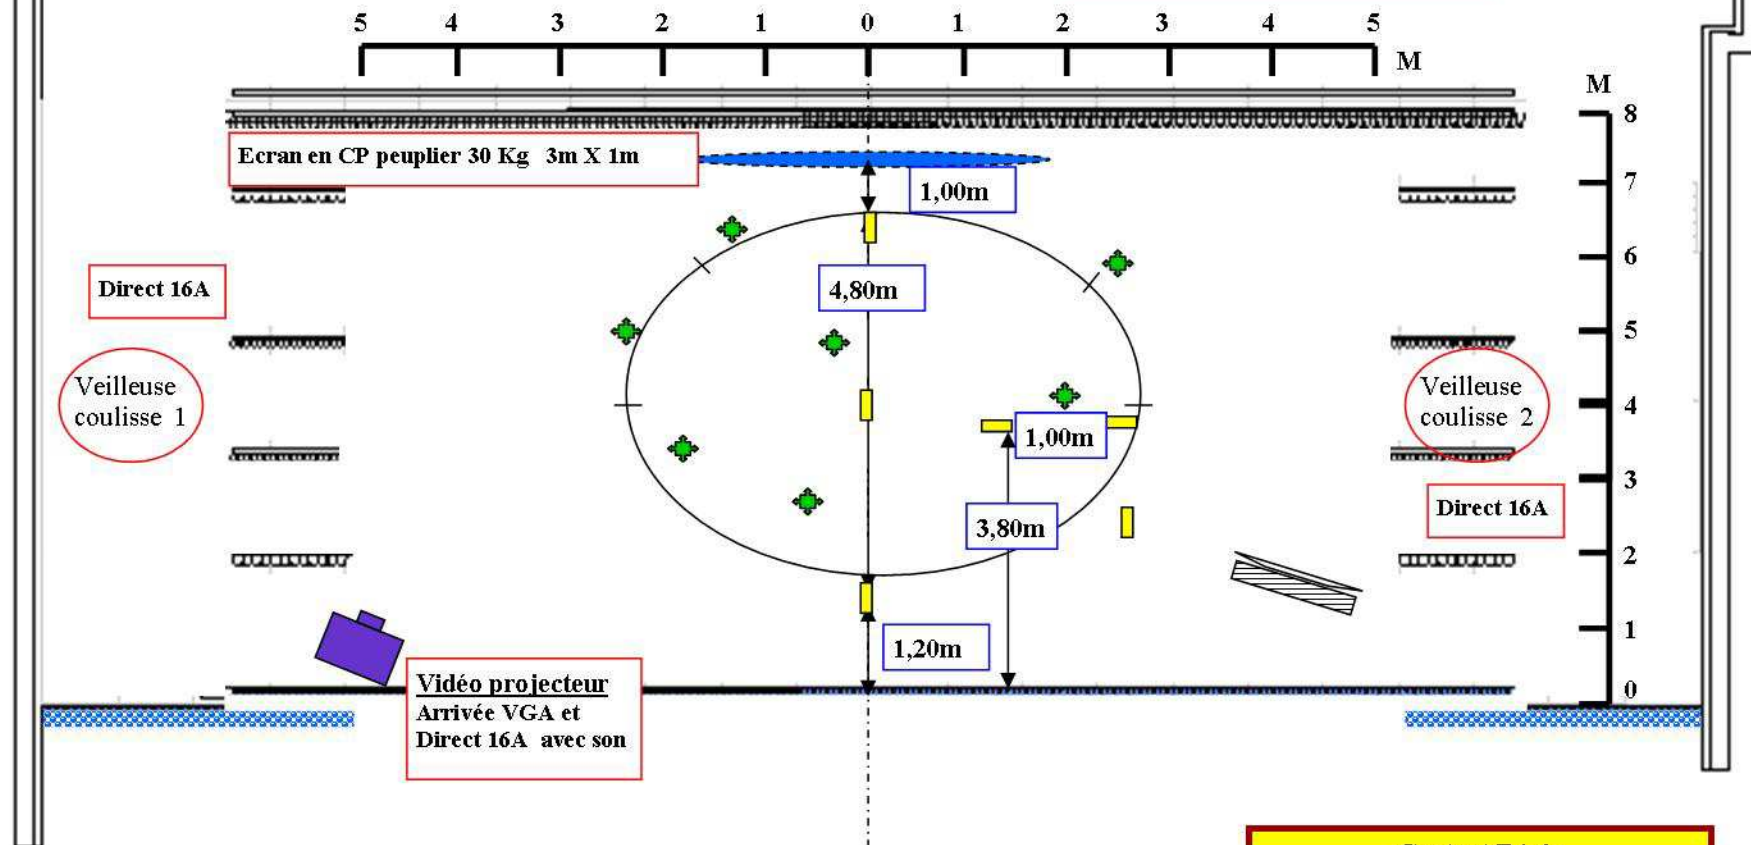

2 enceintes Jardin/cour sur pieds Ht 1,70m (à installer et cabler avant notre arrivée)

Version 36 Circuits + LED
Ceci n'est pas du Théâtre
Cie Caus'Toujours
Maj 23 Décembre 2022
Plan Sol

Vidéo projecteur
Arrivée VGA et
Direct 16A avec son

Contact Régie
Dominique GRIGNON
06 75 02 72 18
ou
Guenaël GRIGNON
06 82 11 84 20

Nomenclature voir plan grill

Version 36 Circuits + LED
Ceci n'est pas du Théâtre
Cie Caus'Toujours
Maj 23 Décembre 2022
Plan plateau