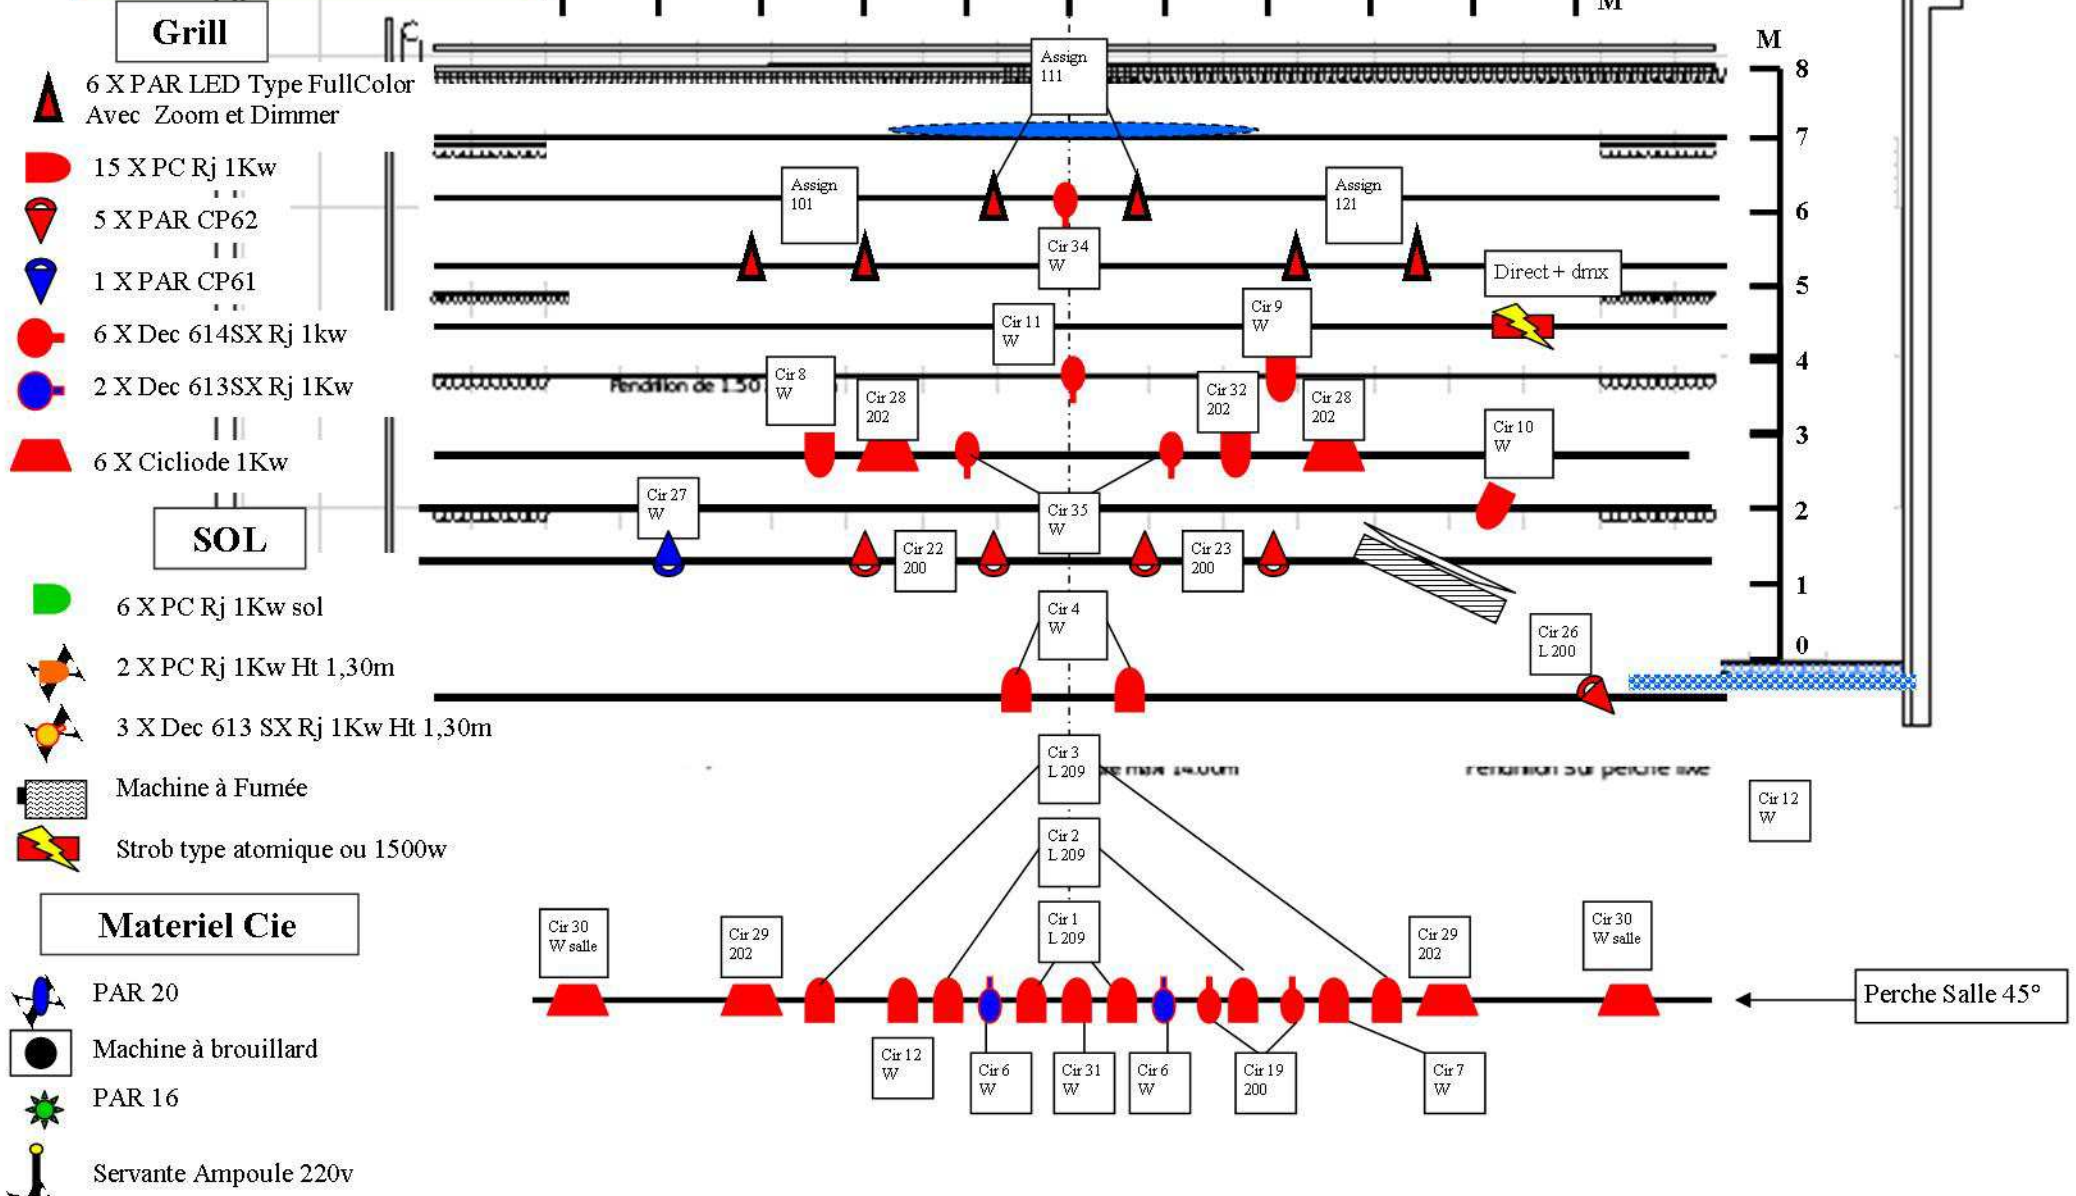

Contact Régie
Dominique GRIGNON
06 75 02 72 18
ou
Guenaël GRIGNON
06 82 11 84 20

Version 36 Circuits + LED
Ceci n'est pas du Théâtre
Cie Caus'Toujours
Maj 23 Décembre 2022
Plan Grill