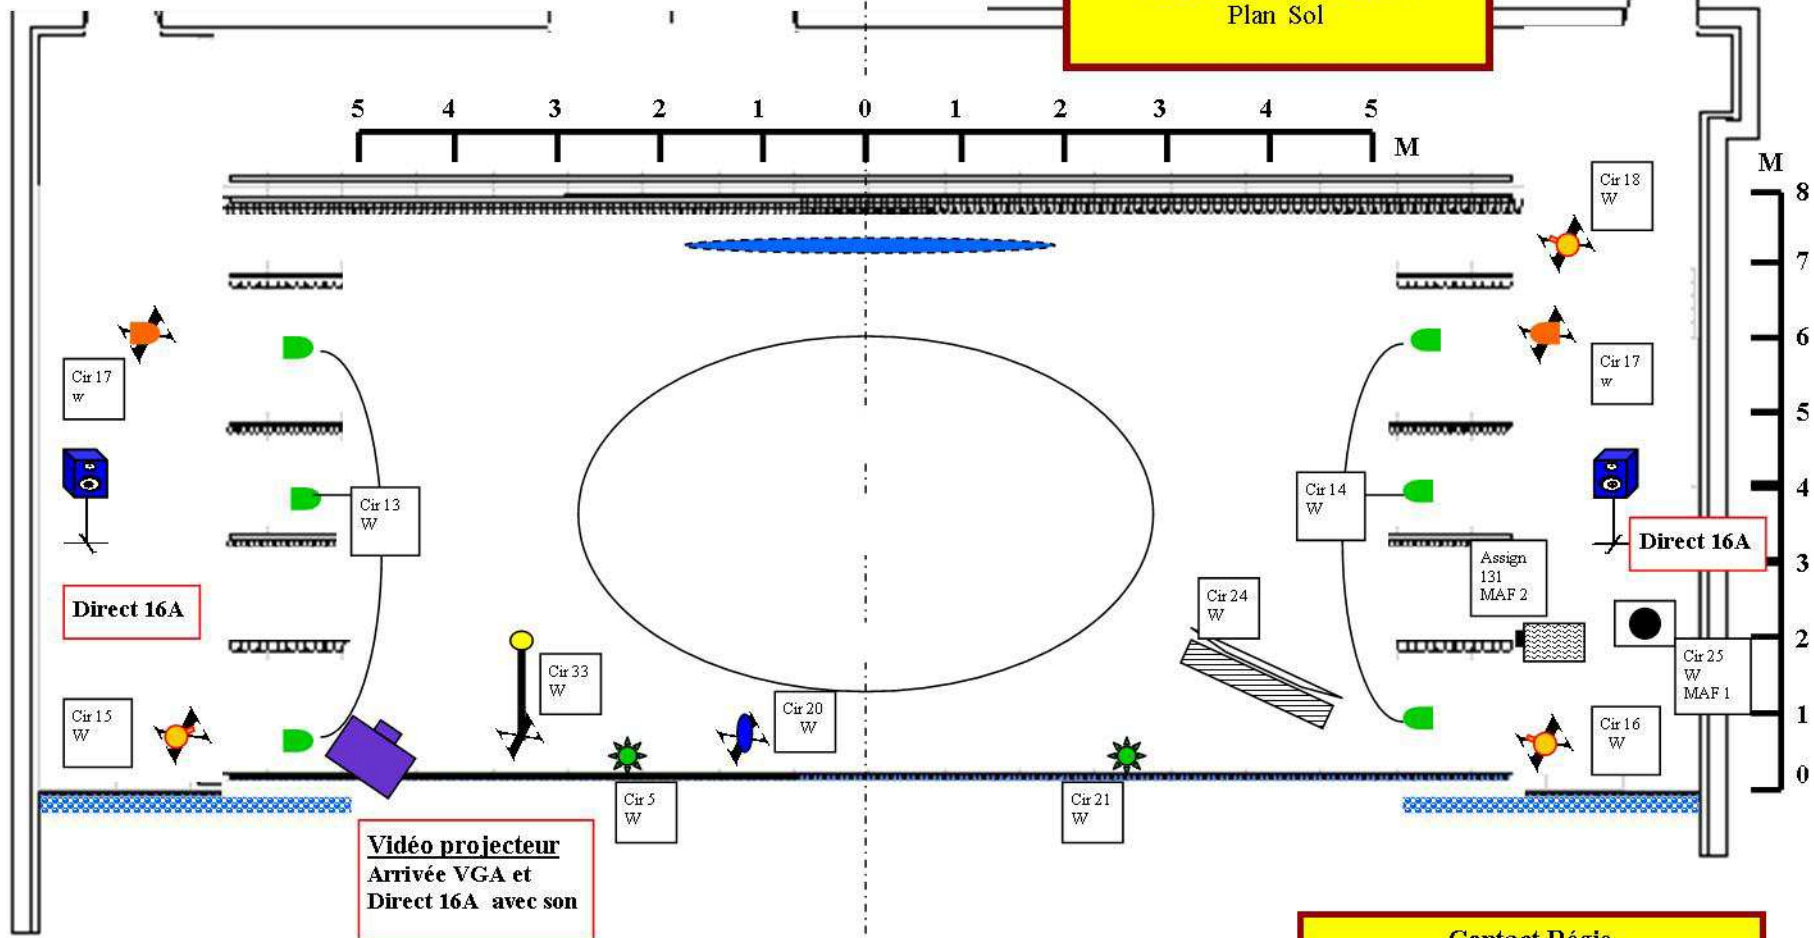

2 enceintes Jardin/cour sur pieds Ht 1,70m (à installer et cabler avant notre arrivée)

Version 36 Circuits + LED
Ceci n'est pas du Théâtre
Cie Caus'Toujours
Maj 23 Décembre 2022
Plan Sol

Vidéo projecteur
Arrivée VGA et
Direct 16A avec son